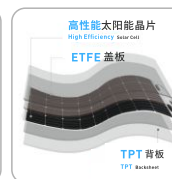

开路电压 V_{oc}

23.0V

短路电流 I_{sc}

8.88A

尺寸 SIZE

1502*673*2mm

WARRANTY
5
YEAR

高性能太阳能晶片
High Efficiency Solar Cell